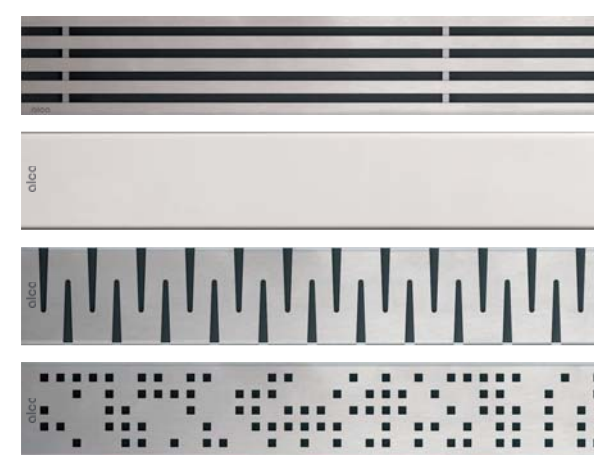

54 mm

81 mm

105 mm

Moduláris rendszer

Fedezze fel az APZ13 és az APZ23 Modular Wall változatot. Ez a készlet három alapvető komponensből áll: folyóka testből, szifonból és rácsból. A folyóka test egyetlen darab acélból készül, lejtős kivitelű és három hossz méretben választható: 750, 850, 950 mm. A szifon elforgatható és három változatban kínáljuk. A fő különbség a beépítési magasságokban van, amivel összefügg a különböző vízármlás is. A legmagasabb szifon, melynek vízármlása 58 l/perc, ideális az új épületekbe és mindenhol, ahol elegendő a tér. A közepes és az extra alacsony kivitel ott használható, ahol épp ellenkezőleg, a helytel takarékoskodni kell. A rácsok választhatók perforált, tömör, burkolható és prizma kivitelben. **További információkat a 43-ik oldalon talál.**