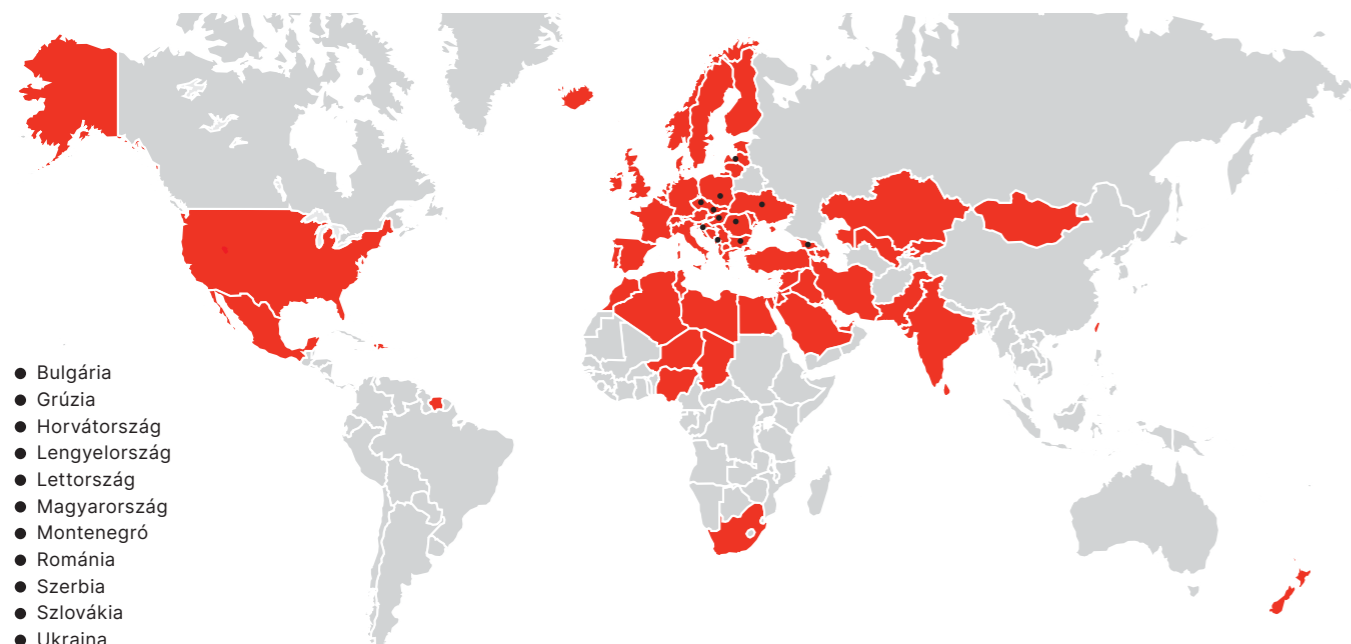

Külföldi telephelyek

Csőrendszerek, padlófűtés rendszerek és mennyezeti hűtőrendszerek

Az FV - Plast 1990-ben alakult, és 2021 óta az Alca csoport része. Megalakulása óta a vízelosztáshoz és fűtéshez szükséges csőrendszerek teljes választékának gyártásával foglalkozik. A termékportfólióba padlófűtési és mennyezeti hűtőrendszerek is tartoznak. Jelenleg az FV - Plast Közép-Európa legnagyobb PP-RCT csövek gyártója, és az egyetlen csehországi PERT és AL-PERT csövek gyártója.