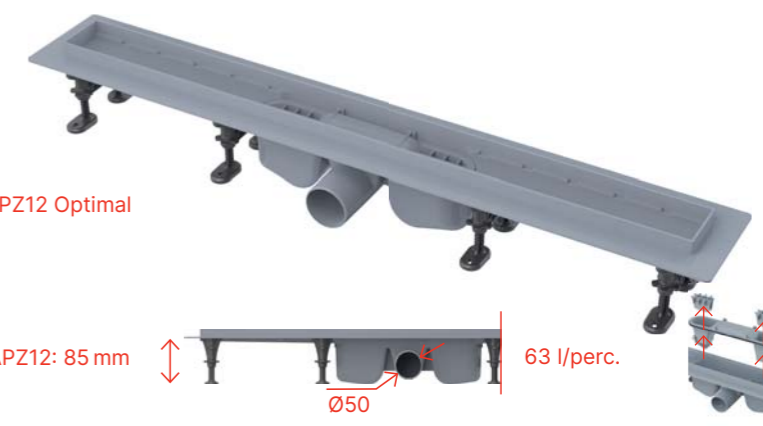

APZ12 Optimal