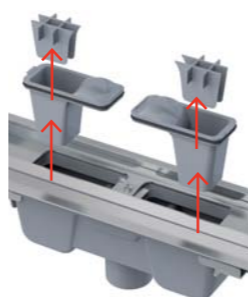

## Tökéletesen tisztítható szifon

**Felhasznált anyag:** polipropilén

**Szerkezet:** 2 vízvezető kamra, 2 kivethető lefolyó elem, 2 védőrács

**Tisztíthatóság:** A védőrács nagyobb szennyeződést fog fel, a szűrő és a lefolyó elem kivételével könnyen tisztítható, egészen a szennyecsatornáig.