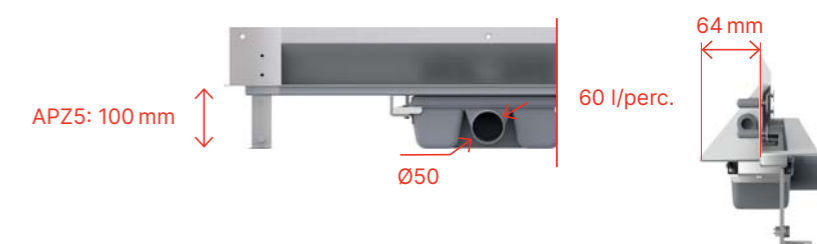

Letisztult vonalak

APZ5 Spa + SHADE fedlap

Vízvezető rendszer
rozsdamentes
acélból befalazáshoz tömör
ráccsal
Szerelési magasság: 64 mm

Lefolyó rendszerek változatai

APZ5-SHADE Spa
APZ5-TWIN Spa

→ Lásd 44. oldal

25 év garancia

Online konfigurátor
www.alcadrain.hu/zuhanyfolyoka-konfigurator

alca

Kiemelkedően friss megoldás, mely beragyg minden teret

Lefolyó rendszer APZ5 Spa a falba építéshez

A rendszer különösen olyan területekre alkalmas, ahol nagyobb a forgalom, mint például medencék, gyógyfürdők, vagy wellness központok. A folyóka fedele tömör kivitelű fényes, vagy matt felülettel, a tökéletes beilleszkedéshez választható a burkolható kivitel. A víz a burkolat széle és a lefolyó rendszer fedője közötti résen át folyik a folyókába.