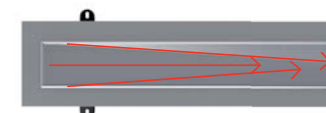

A folyókaház belső lejtése

Bemutatjuk új megoldásunkat, a belső lejtést, amely biztosítja a maximális víz lefolyást. Ugyanakkor megkönnyíti a kézi tisztítást.