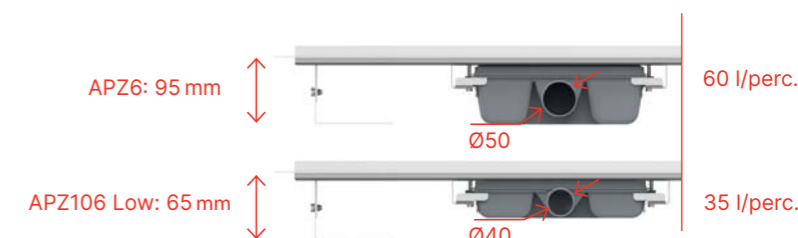

Korlátlan lehetőségek

↑
**Rozsdamentes
lejtést beállító lécz,
lejtős padlóhoz**

Rendelkezésre álló változatok:
bal, jobb, kétoldalú.
Megrendelés a folyókával együtt.

**APZ6 Professional
+ GL1200 rác
+ APZ903M/1200**

Rozsdamentes padlófolyóka,
tömör üveg rácscsal és
rozsdamentes lejtést beállító
léccel, lejtős padlóhoz

**Rozsdamentes zuhanyfolyóka
változatok tömör rácshoz**

APZ6 Professional
APZ106 Professional Low
APZ1006 Professional
APZ1106 Professional Low
APZ16 Wall
APZ116 Wall Low
APZ1016 Wall
APZ1116 Wall Low

→ Lásd 41. oldal

25 év garancia

Online konfigurátor
www.alcadrain.hu/zuhanyfolyoka-konfigurator

Választás 7 rác közül

APZ6 zuhanyfolyóka tömör rácshoz

Alternatívaként kínáljuk fel a perforált
rácok mellett a dizájnos tömör
rácokat üvegből és rozsdamentes
acélból, a masszív hosszbordás
rácot, továbbá a közkedvelt
burkolható rácokat. Ezek az APZ6,
vagy pedig az APZ16 Wall folyókák,
falhoz építéshez.

Tömör rác

Hosszbordás rác

Üveg rác

Burkolható rác

APZ16 Wall változat, falhoz építéshez

Az APZ16 Wall egyenes vonalú padlófolyóka
magában egyesíti az éveken át jól bevált APZ6
folyóka előnyeit, tömör rácshoz, függőleges
gallérral a falhoz építéshez. A függőleges
szigetelő gallér 15 mm fix távolsággal
a folyókaháztól, lehetővé teszi a 6–12 mm
méretű bukolólapok használatát.

APZ16 Wall + rác FLOOR

Rozsdamentes zuhanyfolyóka, függőleges
gallérral falhoz építéshez, burkolható rácscsal