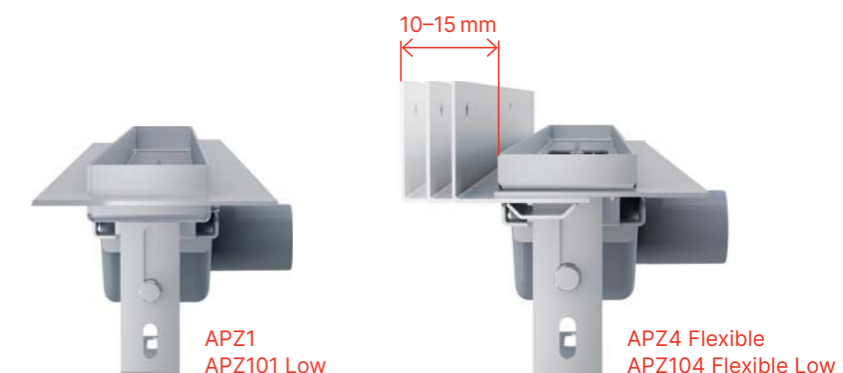

APZ1
APZ101 Low

APZ4 Flexible
APZ104 Flexible Low