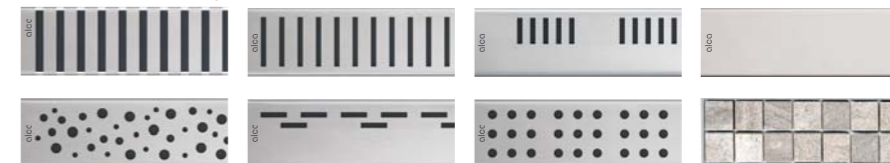

APZ12: 85 mm

63 l/perc.

Ø50

Rácsok az APZ12 Optimal