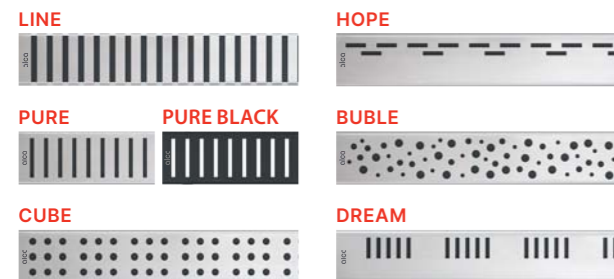

Alca egyenes vonalú rozsdamentes zuhanyfolyókák

Perforált rácshoz

APZ1, APZ101 Low, APZ1BLACK, APZ101BLACK Low
Zuhanyfolyóka peremmel perforált rácshoz (300, 550, 650, 750, 850, 950, 1050, 1150, 1450 mm)
Atipikus hosszúságú kérésre.

APZ1: 85 mm APZ1BLACK: 85 mm		∅ DN50 60 l/perc.
APZ101: 55 mm APZ101BLACK: 55 mm		∅ DN40 35 l/perc.

APZ1001, APZ1101 Low
Zuhanyfolyóka peremmel perforált rácshoz, függőleges lefolyóval (300, 550, 650, 750, 850, 950, 1050, 1150, 1450 mm)
Atipikus hosszúságú kérésre.

APZ1001: 85 mm		∅ DN50 68 l/perc.
APZ1101: 55 mm		∅ DN40 44 l/perc.

APZ4 Flexible, APZ104 Flexible Low
Zuhanyfolyóka falhoz beállítható szigetelési gallérral, peremmel perforált rácshoz (550, 650, 750, 850, 950, 1050, 1150 mm)

APZ4: 85 mm		∅ DN50 60 l/perc.
APZ104: 55 mm		∅ DN40 35 l/perc.

APZ1004 Flexible, APZ1104 Flexible Low
Zuhanyfolyóka falhoz beállítható szigetelési gallérral, peremmel perforált rácshoz, függőleges lefolyóval (550, 650, 750, 850, 950, 1050, 1150 mm)

APZ1004: 85 mm		∅ DN50 68 l/perc.
APZ1104: 55 mm		∅ DN40 44 l/perc.

APZ2001
Zuhanyfolyóka peremmel perforált rácshoz, búzzár nélkül (300, 550, 650, 750, 850, 950, 1050, 1150 mm)
Atipikus hosszúságú kérésre.

APZ2001: 85 mm		∅ DN40 80 l/perc.

Tömör rácshoz

APZ6 Professional, APZ106 Professional Low
Zuhanyfolyóka peremmel tömör rácshoz (300, 550, 650, 750, 850, 950, 1050, 1150 mm)
Atipikus hosszúságú kérésre.

APZ6: 95 mm		∅ DN50 60 l/perc.
APZ106: 65 mm		∅ DN40 35 l/perc.

APZ1006 Professional, APZ1106 Professional Low
Zuhanyfolyóka peremmel tömör rácshoz, függőleges lefolyóval (300, 550, 650, 750, 850, 950, 1050, 1150 mm)
Atipikus hosszúságú kérésre.

APZ1006: 95 mm		∅ DN50 68 l/perc.
APZ1106: 65 mm		∅ DN40 44 l/perc.