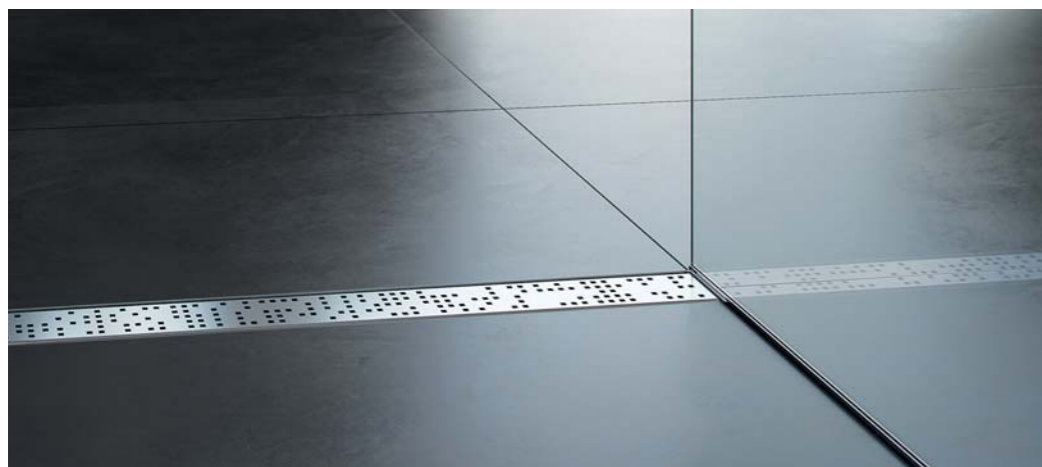

Tartalom

12–25

Alca rozsdamentes zuhanyfolyókák

Forradalmi megoldást hoznak mind a tisztítás, úgy a víz mennyiségének elvezetésében.