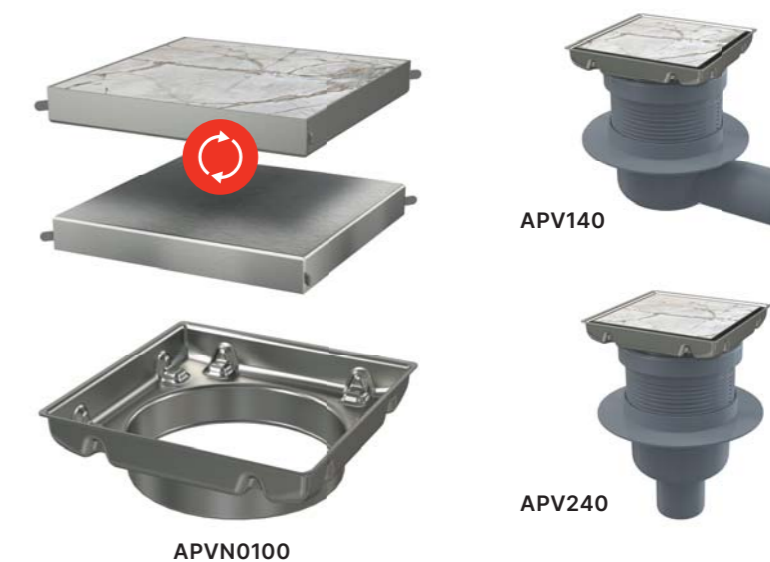

Padlóösszefolyó kétoldalú ráccsal

Rozsdamentes padlóösszefolyó kétoldalú rozsdamentes acél ráccsal, 130×130 mm, DN110, szifon nélkül. 12 mm vastag burkolólapok lerakásához.

Az összefolyó bemenet közvetlenül csatlakoztatható a csatornához, vagy kiegészíthető oldalsó vagy függőleges szifonnal.