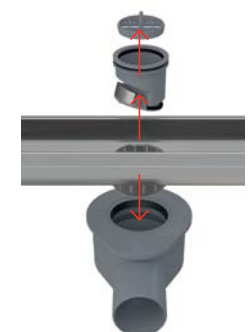

Tisztítható szifon

A vízbúzzár szűrővel van ellátva, amely felfogja a hajszálakat, és az egyéb szennyeződést. Az egész rendszer egyszerűen kivehető a szifon tökéletes tisztításához, vegyi anyagok használata nélkül. A szennyvízcsatorna kitisztításához az erre alkalmas eszközök használhatóak.