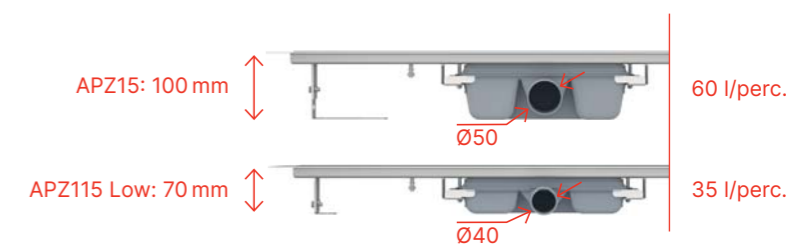

ROZSDAMENTES ZUHANYFOLYÓKA
PEREM NÉLKÜL, BURKOLHATÓ RÁCCSAL

Teljes egységbe olvad

APZ15 Marble

Rozsdamentes zuhanyfolyóka
perem nélkül, burkolható
ráccsal

Perem nélküli rozsdamentes zuhanyfolyóka változatok

APZ15 Marble
APZ115 Marble Low

→ Lásd 41. oldal

25 év garancia

Online konfigurátor
www.alcadrain.hu/zuhanyfolyoka-konfigurator

alca

Perem nélküli folyóka és rács

APZ15 perem nélküli zuhanyfolyóka burkolható ráccsal

Az APZ15 sorozat rozsdamentes padlófolyókáinak új generációja elsősorban a dizájn kedvelőit szólítja meg. A víz elvezetése a fürdőszoba padlóburkolatában található két rés által biztosított, amely alatt egy perem nélküli folyóka van elrejtve. A látványt így nem zavarja meg a folyókán, sem a rácson elhelyezkedő rozsdamentes perem.

Korlátlan burkolási magasság

Köszönhetően annak, hogy sem a zuhanyfolyókának sem a rácsnak nincs pereme, semmilyen módon nem korlátozzák a burkolat kiválasztását. Bármely burkolatnál használható, az ultravékony nagy méretű csempéktől a vastag természetes kőlapokig.

Letisztult dizájn vonalak

Úgy gondoljuk, hogy a kiemelkedő találmányok nem feltétlenül járnak nagy pompával. Minden, ami kimívelt és bonyolult, rejtve marad, és az, ami látszik, egyszerű és gyönyörű. A burkolható rács a maga egyszerűségében zseniális. Feltűnés nélkül egybeolvad a környezettel.

Atipikus hosszméretek lehetősége

2200 mm-ig egy darabból.

Minden a csomagban