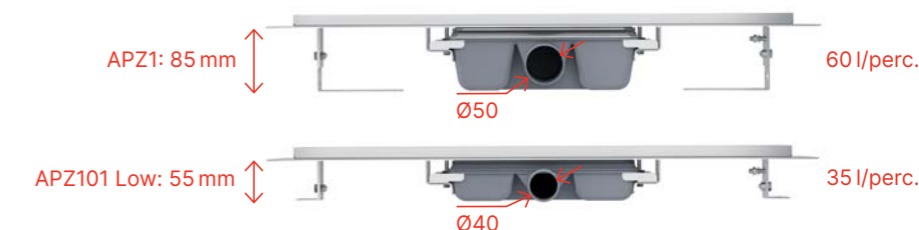

APZ1
APZ101 Low

APZ4 Flexible
APZ104 Flexible Low