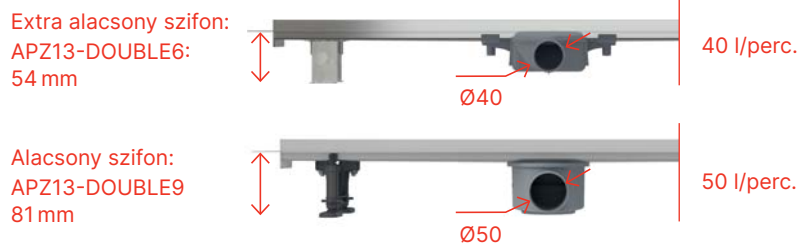

Fit and Go

APZ13-DOUBLE9 Fit and Go + DOUBLE rács

Rozsdamentes zuhanyfolyóka kétoldali ráccsal

Folyókák változatai

APZ13-DOUBLE9 Fit and Go
APZ13 Modular
APZ23-DOUBLE9 Fit and Go
lásd 42.-43. oldal

25 év garancia

Online konfigurátor
www.alcadrain.hu/zuhanyfolyoka-konfigurator

Egy rács két lehetőséget kínál

APZ13-DOUBLE9 Fit and Go zuhanyfolyóka

A DOUBLE kétoldali rácsnak köszönhetően felkínáljuk a választást a dizájnos kivitelől egészen a beépítésig – Ön választhat a tömör rozsdamentes rács, valamint a burkolható rács között.

Kétoldali DOUBLE rács

Minden a csomagban

APZ13-DOUBLE9-550,
650, 750, 850, 950

Extra alacsony szifon:
APZ13-DOUBLE6:
54 mm

Alacsony szifon:
APZ13-DOUBLE9
81 mm

alca

Változat az APZ23-DOUBLE9 Fit and Go Wall falhoz építéshez

Újabb hozzáadjuk a függőleges gallérú változatot, a falhoz történő elhelyezéshez.

Minden a csomagban

APZ23-DOUBLE9 Fit and Go Wall + rács DOUBLE

Rozsdamentes zuhanyfolyóka falhoz építéshez, kétoldali ráccsal

alca

A zuhanyfolyóka állítható magassága

Az egyedileg állítható rögzítő lábak biztosítják a pontos szerelést akkor is, ha jelentős egyenlőtenséggel találkoznak az ajszaj felületének különböző részein.

Kombinált búzzár

Nemrég kibővítettük az APZ13 zuhanyfolyókát kombinált búzzárral, amely megakadályozza a kellemetlen szag szivárgását a szennyvízcsatornából, még abban az esetben is, ha kiszáradna a víz a szifonból.