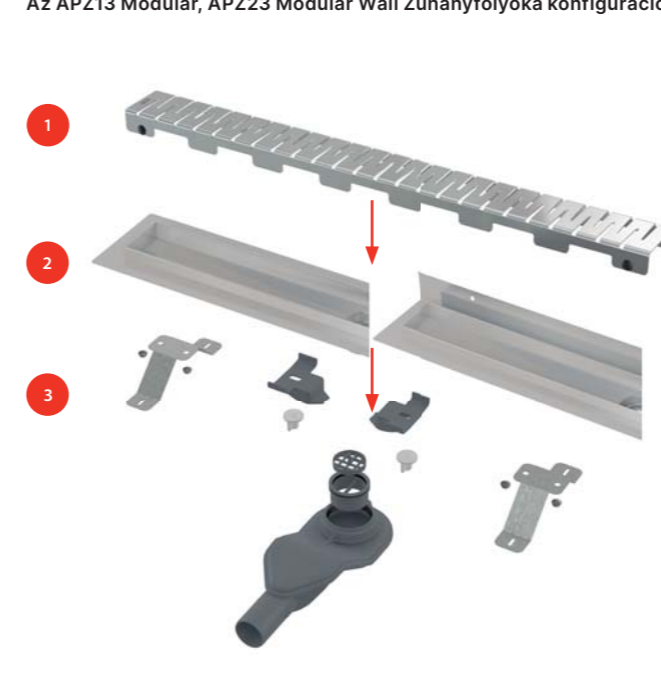

Rozsdamentes zuhanyfolyókák APZ13 Modular, APZ23 Modular Wall

Az APZ13 Modular, APZ23 Modular Wall Zuhanyfolyóka konfigurációja