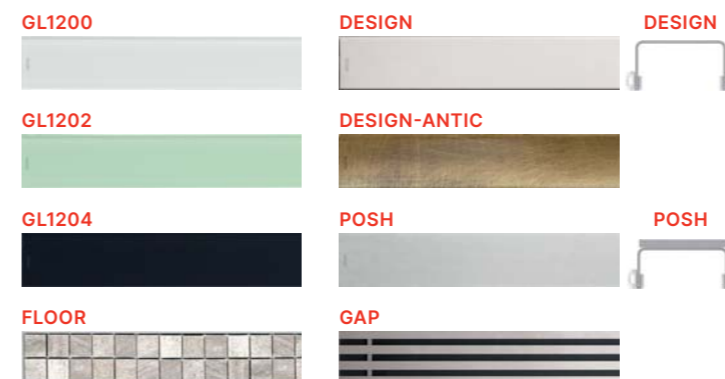

APZ15: 100 mm		∅ DN50 60 l/perc.
APZ115: 70 mm		∅ DN40 35 l/perc.