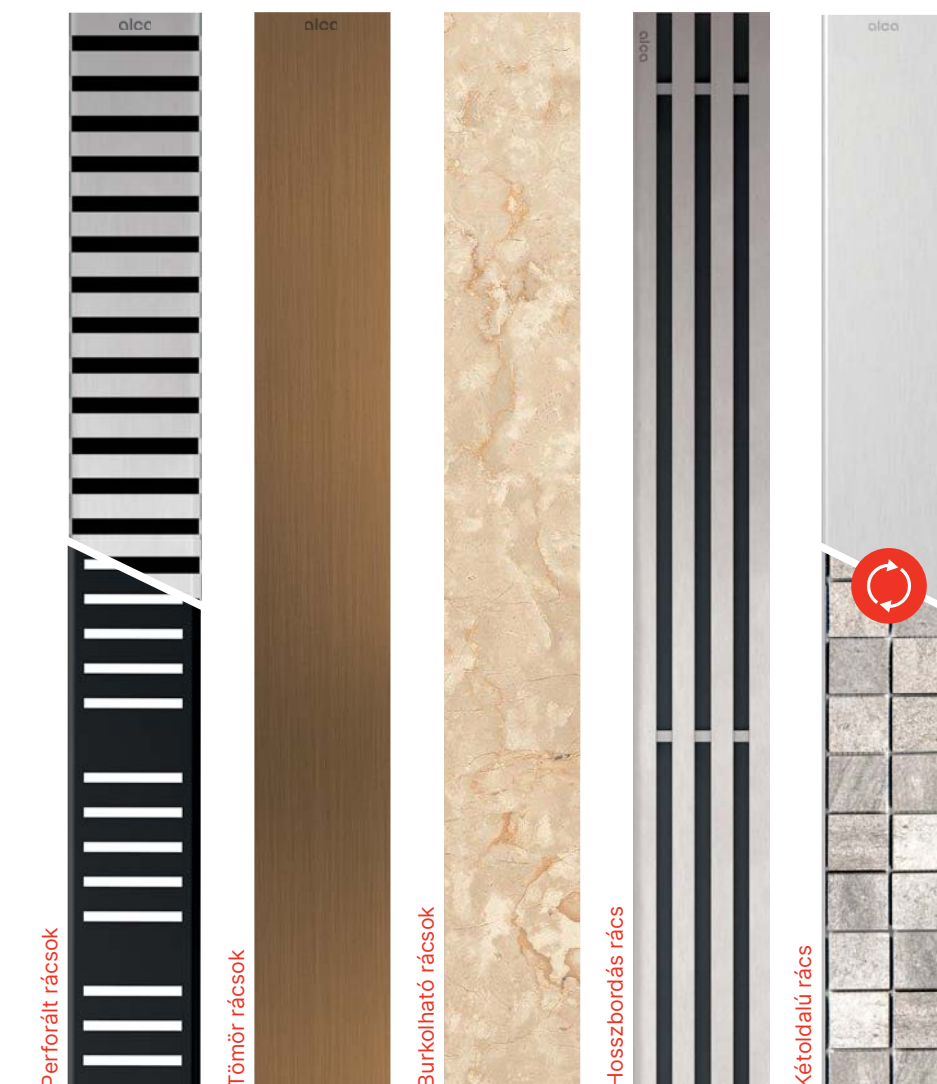

A szinte végtelen lehetőségek tárháza

Rácsok bő választékban

Különböző formatervezésű és alapanyagú érdekes rácsok bő választékát kínáljuk. Ön hagyhatja, hogy a rács érvényesüljön, vagy ha éppen a minimalizmust kedveli, és szeretné, hogy a rács optikailag összeolvadjon a burkolattal, nos, ez kizárólag Önön múlik. Ússzon az árral és hagyja, hogy meghlessük.

Perforált rácsok

Az Alca perforált rácsok geometriai formák játékos variációin alapulnak. Így Ön könnyen kiválaszthatja az ízlésének megfelelőt. Kaphatóak magassfényű, vagy szálciszolt matt kivitelben. Az alapkitétel rozsdamentes acélból készül, de képesek vagyunk kielégíteni a magasabb minőség iránti egyedi igényeket.

Tömör rácsok

A rács alapja egy U-profil rozsdamentes acélból. A profilra masszív rozsdamentes acéllap, edzett üveg, sárgaréz, vagy műkőlap kerül. Felületi változatosságának köszönhetően, az Alca tömör rács díszre lesz az Ön fürdőszobájának.

Burkolható rácsok

Rozsdamentes takaróléc, durva felületű ragasztott szalaggal, úgy kialakítva, hogy egyszerű legyen a burkolat, ill. a fa ragasztása.

Perem nélküli burkolható rács

Újdonságként mutatjuk be az APZ15 rozsdamentes perem nélküli burkolható rács változatot. A rács a burkolat részévé válik, és teljes mértékben összeolvad a fürdőszoba többi részével.

Hosszbordás rács

Ez az egyedülálló rács masszív nemesacélból tevődik egyetlen egészé. A többi ráctól eltérően domináns és megkülönböztető dizájn elem minden fürdőszobában.

Kétoldalú rács DOUBLE

A kétoldalú DOUBLE rács választási lehetőséget nyújt – vagy tömör rácsot választ, vagy egyszerűen megfordítja és burkolható rácsot választ. A végső választást eldöntheti a folyóka beszerelése után is, szerkezeti módosítások nélkül.