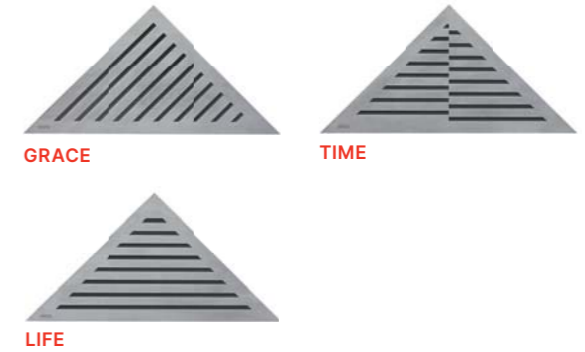

Sarokba építhető, perem nélküli zuhanyfolyóka

ARZ1
Sarokba építhető, perem nélküli zuhanyfolyóka, sarokba helyezhető perforált rácshoz

ARZ1: 100 mm Ø DN50 60 l/perc.

Minden a csomagban

Rozsdamentes padlóösszefolyók

APV110
Rozsdamentes padlóösszefolyó extra-alacsony 130×130 mm vízszintes, rács nélkül, vízes búzzár

APV110: 54 mm Ø DN40 40 l/perc.

APV120
Rozsdamentes padlóösszefolyó alacsony 130×130 mm vízszintes, rács nélkül, vízes búzzár

APV120: 81 mm Ø DN50 50 l/perc.

APV130
Rozsdamentes padlóösszefolyó 130×130 mm vízszintes, rács nélkül, vízes búzzár

APV130: 105 mm Ø DN50 58 l/perc.

Minden a csomagban