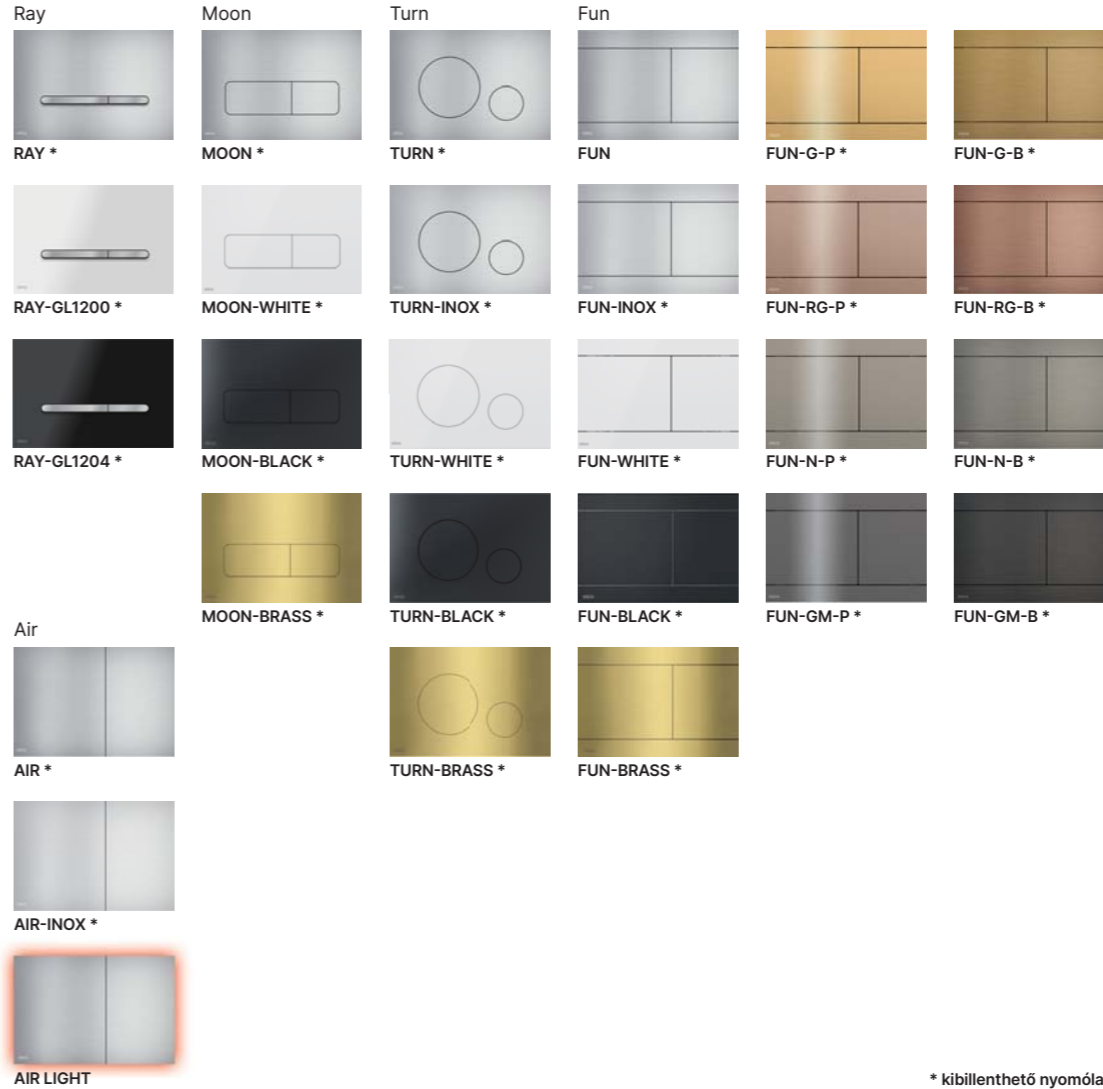

Flat

Special