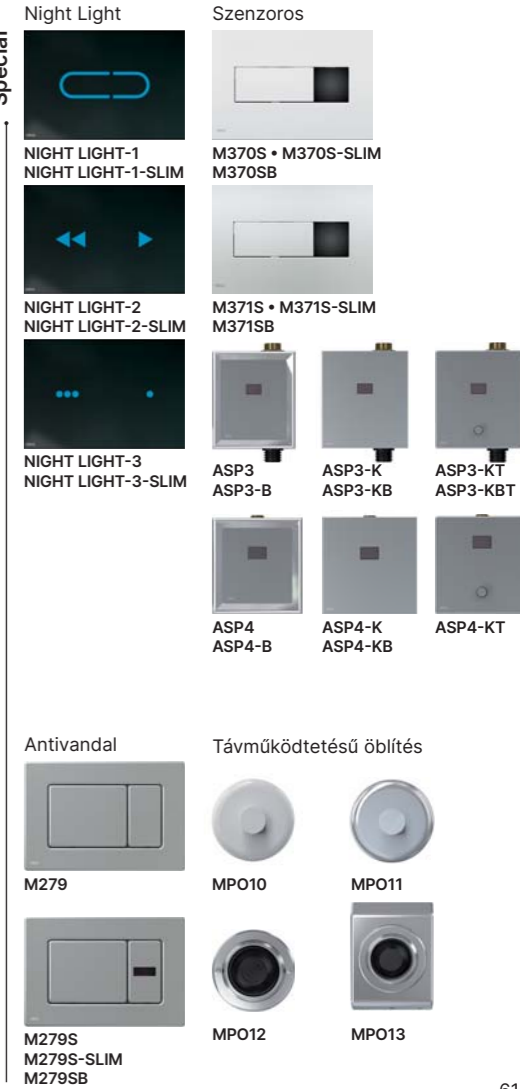

Basic

Thin

Flat

Special

* kibillenthető nyomólap

Falsík alatti szerelési rendszerek

Falsík alatti szerelési rendszerek befalazáshoz

A befalazásra szánt WC-rendszerek nedves eljárással a teherhordó falba való befalazásra szolgálnak. Új épületekben és felújításoknál is használatosak.