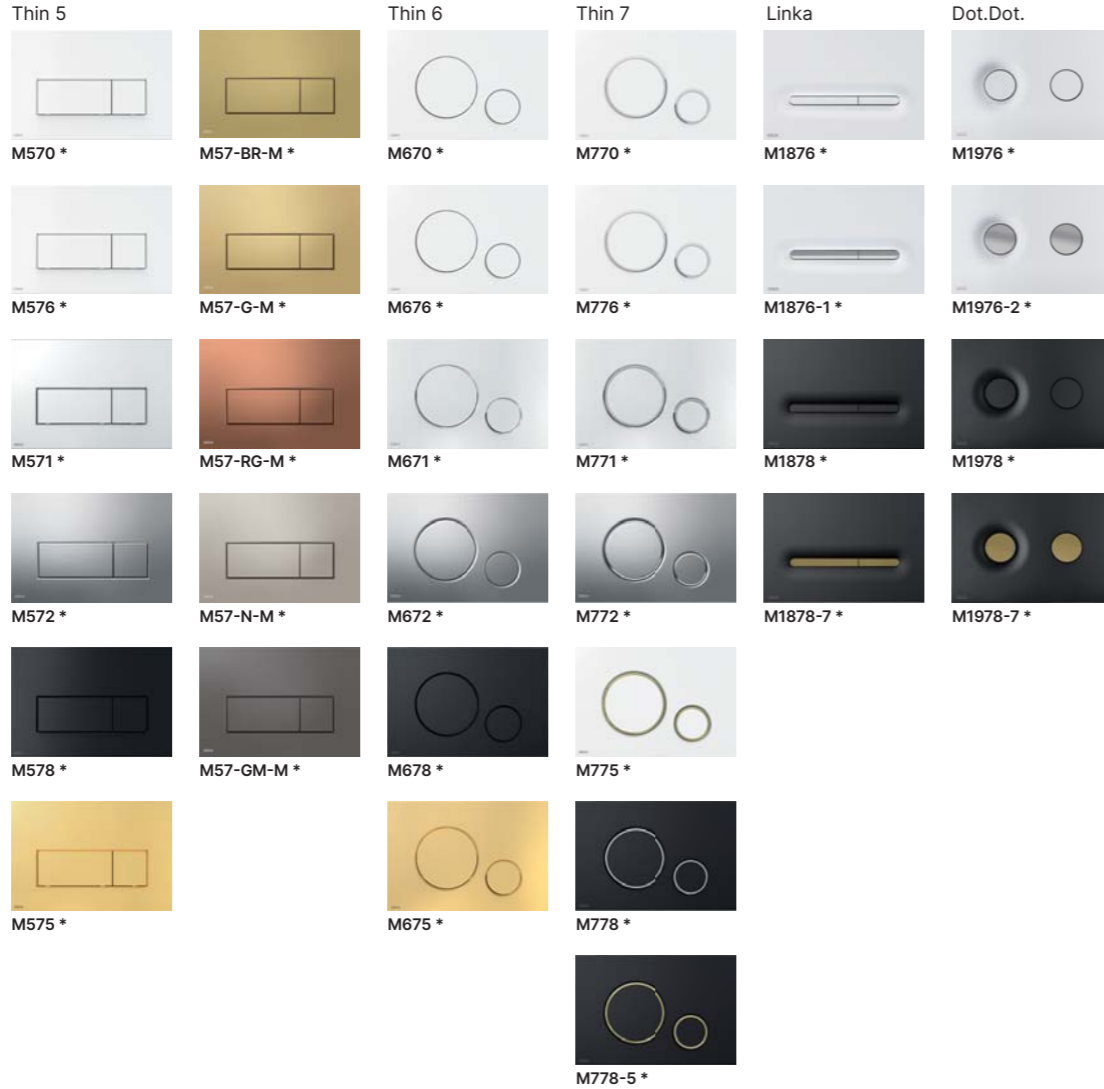

Basic

Thin

Flat

Special

* kibillenthető nyomólap