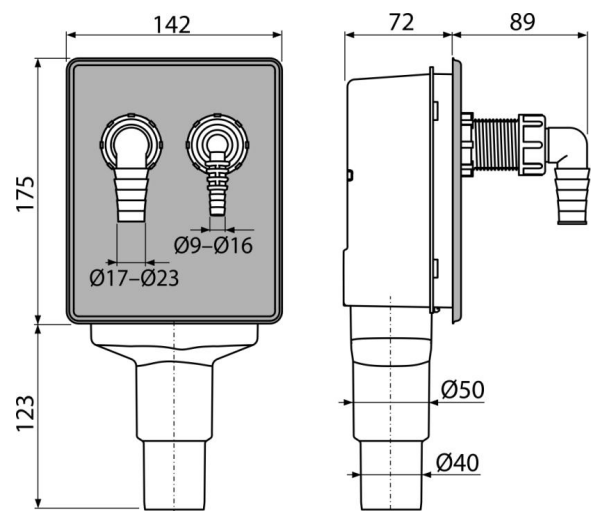

APS6

Falba szerelhető, mosógép szifon két fogyasztó csatlakozásához, rozsdamentes DN40 és DN50