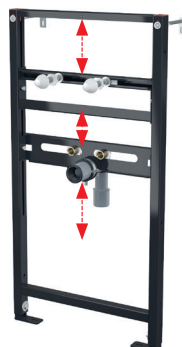

A104PB/1120

Szerelőkeret falsík alatti csaptelephez

Mennyiség (csomagolás)	1 db
Méreték (db)	1125×515×75 mm
EAN	8595580546540

A104/1000

Szerelőkeret mosdóhoz

Mennyiség (csomagolás)	1 db
Méreték (db)	1125×515×75 mm
EAN	8595580500634