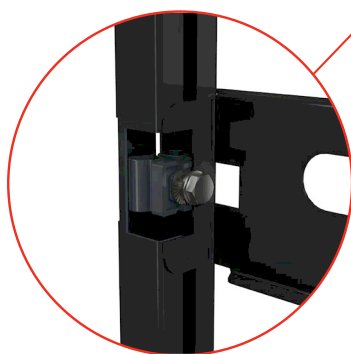

A szerelőkeretek jelentős innováción estek át

A bevált műszaki paramétereket egységesítettük a falsík alatti beépítési rendszerekkel: magasság (1200 mm helyett 1120 mm) szélesség (510 mm).

- Cseh Köztársaságban gyártott
- Páratlan garancia a piacon 15 év
- Pótalkatrészek elérhetősége 25 évig

KERESZTMEREVÍTŐK BESZERELÉSE HÁTSÓ OLDALRÓL

Gyorsabb szerelés az állítható keresztmerezítőknek köszönhetően

A KERESZTMEREVÍTŐK ELHELYEZÉSE

Az elhelyezés rögzítése zárral

A SZENNYVÍZCSŐ ÁTMÉRŐJÉNEK VÁLTOZATOSSÁGA

Könyök DN32/DN40 szifon csatlakozóval, DN40/DN50 szennyvízcsőre

EASY LOCK KÉSZLET FALBA RÖGZÍTÉSHEZ

Gyorsabb és egyszerűbb szerelés

Az új szerkezeti kialakítás lehetővé teszi a keret egyszerű falhoz rögzítését feleannyi idő alatt.