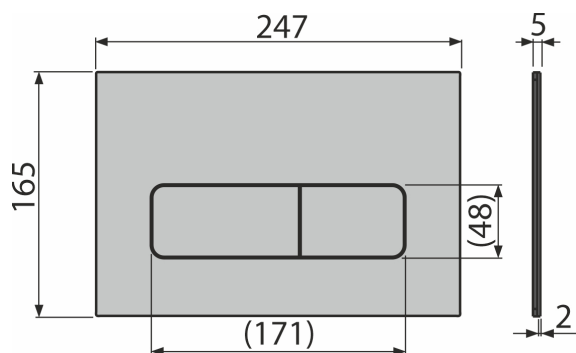

A FLAT nyomólapok teljesen kompatibilisek az összes többi ALCA rendszerrel.

Barбора Škorpilová
terve alapján

MOON

Nyomólap a falsík alatti szerelési rendszerekhez, alunox-matt

Mennyiség (csomagolás)	10 db
Méretetek (db)	255×85×175 mm
EAN	8595580577476