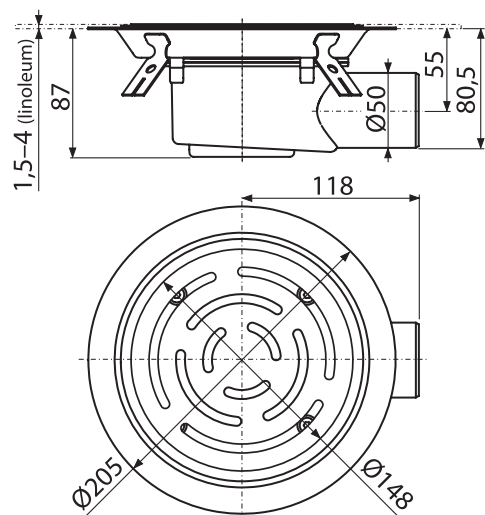

APV3513

Padlóösszefolyó 105×105/50 mm vízszintes, rozsdamentes rács, rozsdamentes szigetelés rögzítő karima a 2.szintű szigeteléshez, kombinált SMART búzzár

Mennyiség (csomagolás)	1 db
Méret (db)	250×205×90 mm
EAN	8595580573430