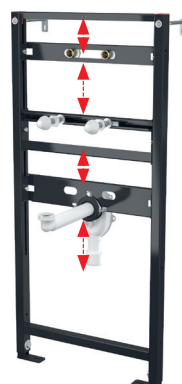

A104AVS/1120

Szerelőkeret függesztett mosdóhoz és csaptelephez beépített szifonnal

Mennyiség (csomagolás)	1 db
Méreték (db)	1125×515×75 mm
EAN	8595580552688