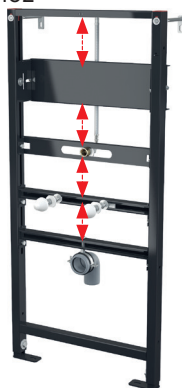

A107S/1120

Szerelőkeret piszoárhoz és szenzorhoz

Mennyiség (csomagolás)	1 db
Méreték (db)	1125×515×75 mm
EAN	8595580578985