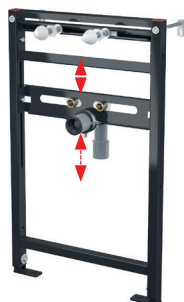

A104/850

Szerelőkeret mosdóhoz

Mennyiség (csomagolás)	1 db
Méreték (db)	1125×515×75 mm
EAN	8595580500641