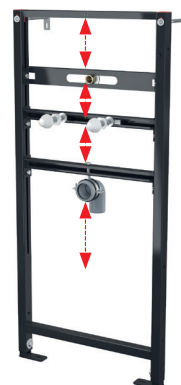

A107/1120

Szerelőkeret piszoárhoz

Mennyiség (csomagolás)	1 db
Méreték (db)	1125×515×75 mm
EAN	8595580552725