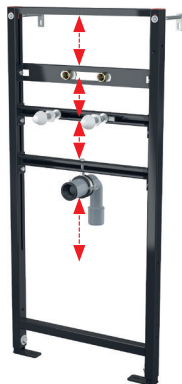

A104A/1120

Szerelőkeret mosdóhoz és csaptelephez

Mennyiség (csomagolás)	1 db
Méreték (db)	1125×515×75 mm
EAN	8595580552671