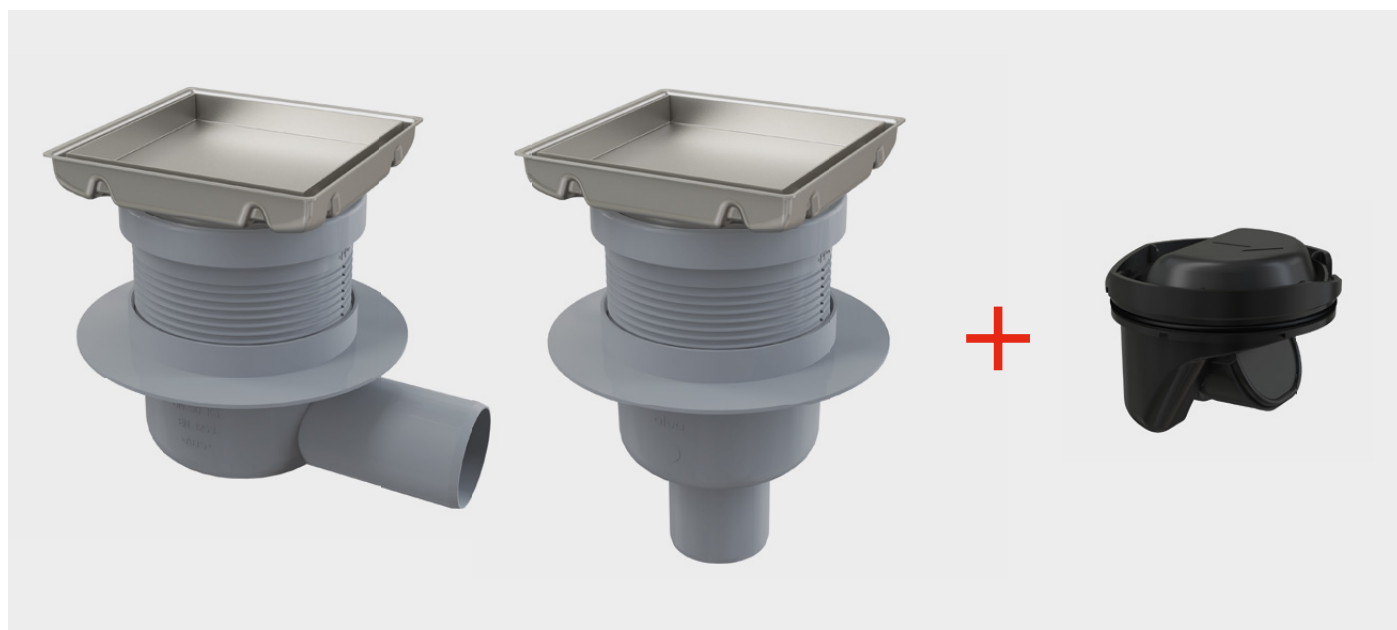

M9001 *

Csatlakozó elem mozgássérült WC-hez

- újonnan elérhető külön hosszabbító elem

M900K-90 *

WC komplett bekötő készlet DN90, 200 mm

- újonnan menetes rúd nélküli készletben

M9000K-90 *

WC komplett bekötő készlet DN90, 340 mm

- újonnan menetes rúd nélküli készletben

APV140S és APV240S – új padlóösszefolyó változatok

Az APV140 és az APV240 padlóösszefolyó immár a kombinált SMART búzzárral egy csomagban, **APV140S** és **APV240S** kód alatt kapható.