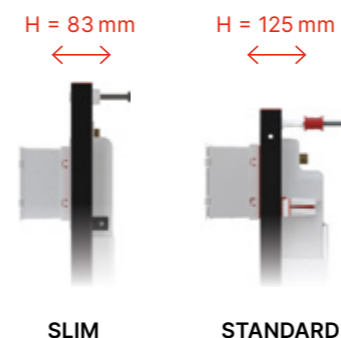

Innovatív keret a könnyebb szerelés érdekében

A Slim rendszer kerete átfogó újjításon ment keresztül. Az újított keret horgony lábfejeket tartalmaz a szükséges magasság gyorsabb beállításához.

Ennek az új keretnek a szélessége, beleértve a szennyvízcső könyököt is, csak 95 mm, míg a standard modul 125 mm.