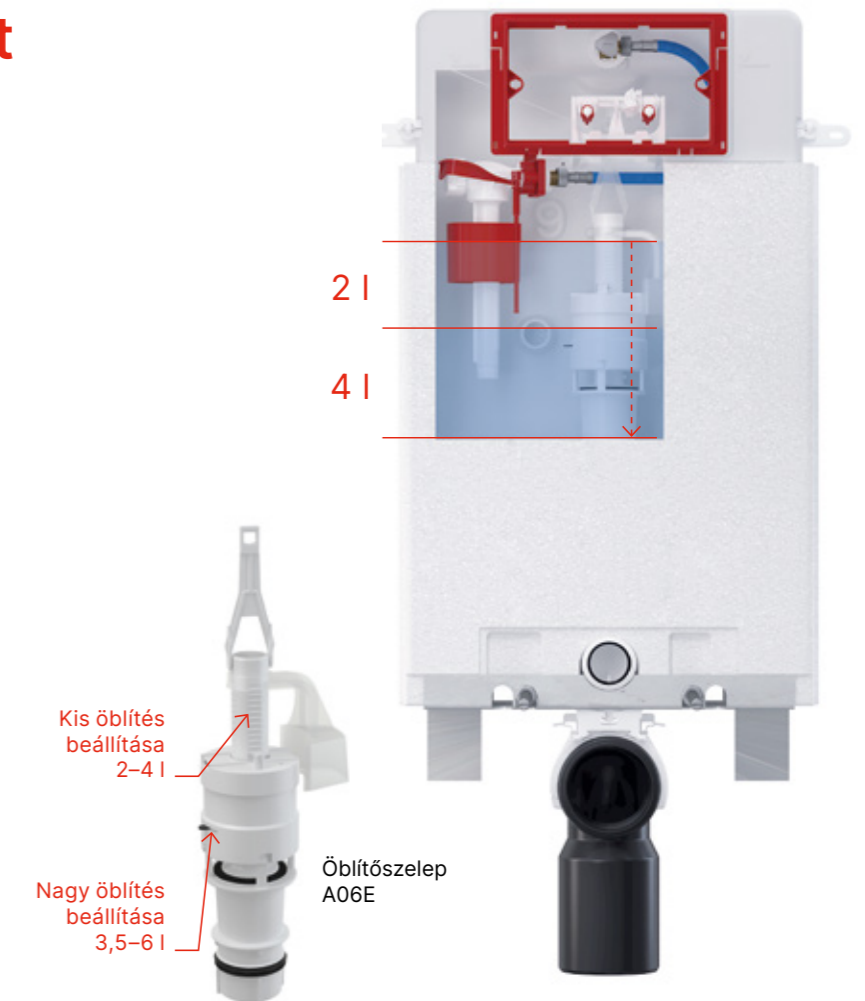

Új feltöltő szelep - hosszabb élettartam és víztakarékosság

A víz, mint a jövő aranya. Ezért minden bizonnyal helyénvaló gazdaságosan és kíméletesen bánni vele. Új szelepeink nemcsak nagyon gyorsan és csendben működnek, hanem pontosságuk is jellemzi őket, amellyel adagolják az öblítéshez szükséges vízmennyiséget. Így megtakarításhoz vezetnek.