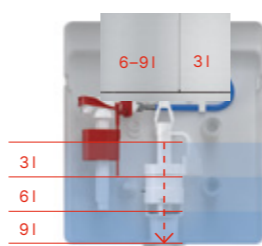

Nyomólapok kompatibilitása

Alca nyomólapok:
Teljesen kompatibilisek az összes Alca falsík alatti rendszerrel.

Kettős öblítés

Kettős öblítés 3/6 l higiéniai tartalékkal:
Víz mennyiség a tartályban: 9 l
Kis öblítés: 3 l
Nagy öblítés: 6 l
Higiéniai tartalék: 3 l
A nagy öblítés után, van még három liter tartalék a szükséges további öblítéshez.