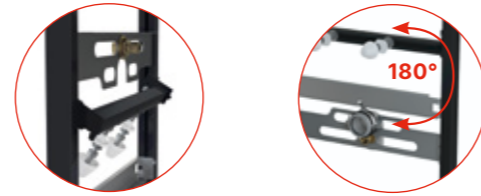

Szerelőkeretek innovációja new

Válaszfalak szerelése hátsó oldalról

Gyorsabb szerelés az állítható válaszfalaknak köszönhetően

Piszoárok szerelése rejtett csatlakozással

Elég csak elfordítani a nagyobb horganyzott konzolt 180°-kal, és elsőnek rögzíteni felülről a sorrendben.

Ennek a menetet részletesen ábrázolja a szerelési útmutató.