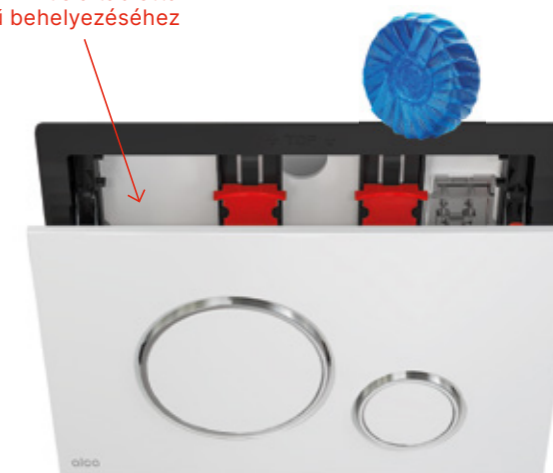

WC-tabletta adagoló a WC-csésze alapos higiéniájáért

A higiénia az utóbbi időben cégünk alapvető témája. Mindannyiunknak arra kell törekednie, hogy felelősségteljesen éljünk, és megvédjük önmagunkat és szeretteinket. Ezért úgy döntöttünk, hogy minden újított Alca modul, amelyet nálunk vásárol, tartalmaz egy ingyenes WC-tabletta adagolót is.

Ezt a megoldást minden típusú WC-tablettához tervezték, és a már beépített WC-modulokba is beilleszthető.

A nyomólap billenthető mechanizmusának köszönhetően a tablettákat is nagyon könnyű újratölteni. A kellemes frissesség ekkor egy olyan bónusz, amelyet mindenki megérdemel, és ez megfizethetetlen.

Kibillenthető mechanizmus a tabletta könnyű behelyezéséhez