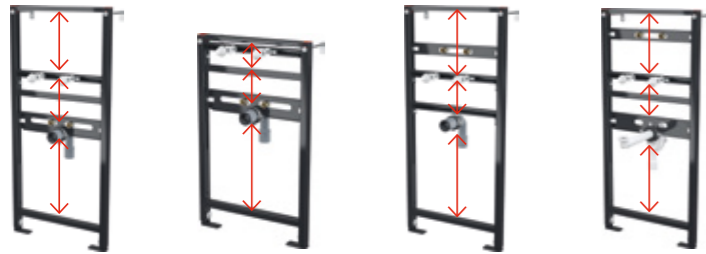

Szerelőkeretek

Mosdók és csaptelepek számára

A104/1120 Szerelőkeret mosdóhoz
A104/850 Szerelőkeret mosdóhoz
A104A/1120 Szerelőkeret mosdóhoz és csaptelephez
A104AVS/1120 Szerelőkeret függesztett mosdóhoz és csaptelephez beépített szifonnal