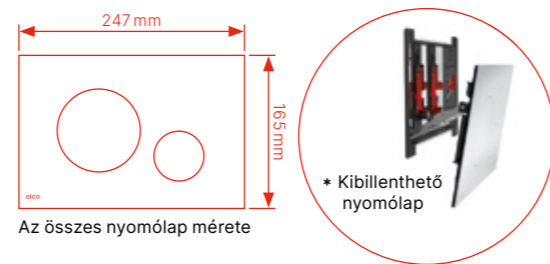

FLAT GLASS (ÜVEG)

INDIVIDUAL

ÉRINTÉS NÉLKÜLI (ÜVEG)

LINKA

DOT.DOT.

THIN (VASTAGSÁG 5 MM)

ALAP

Szerelőkkel fejlesztették ki