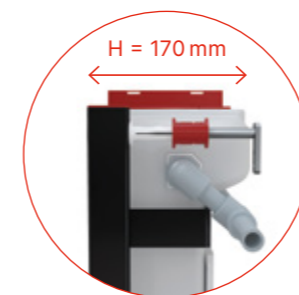

AM119/850 Renovmodul
AM118/850 Sádromodul

→ lásd 45. oldal

15 év garancia

Univerzális rendszer szokatlan terekben

Felülről vagy előlről működtethető rendszerek

Szüksége lenne elhelyeznie
a WC-t a tetőtérbe, vagy a beépítést
akadályozza az ablakpárkány?
Erre megfelelő megoldás a felülről vagy
előlről működtethető szerelési rendszer.
A nyomólap egyszerűen horizontális
helyzetben van elhelyezve.