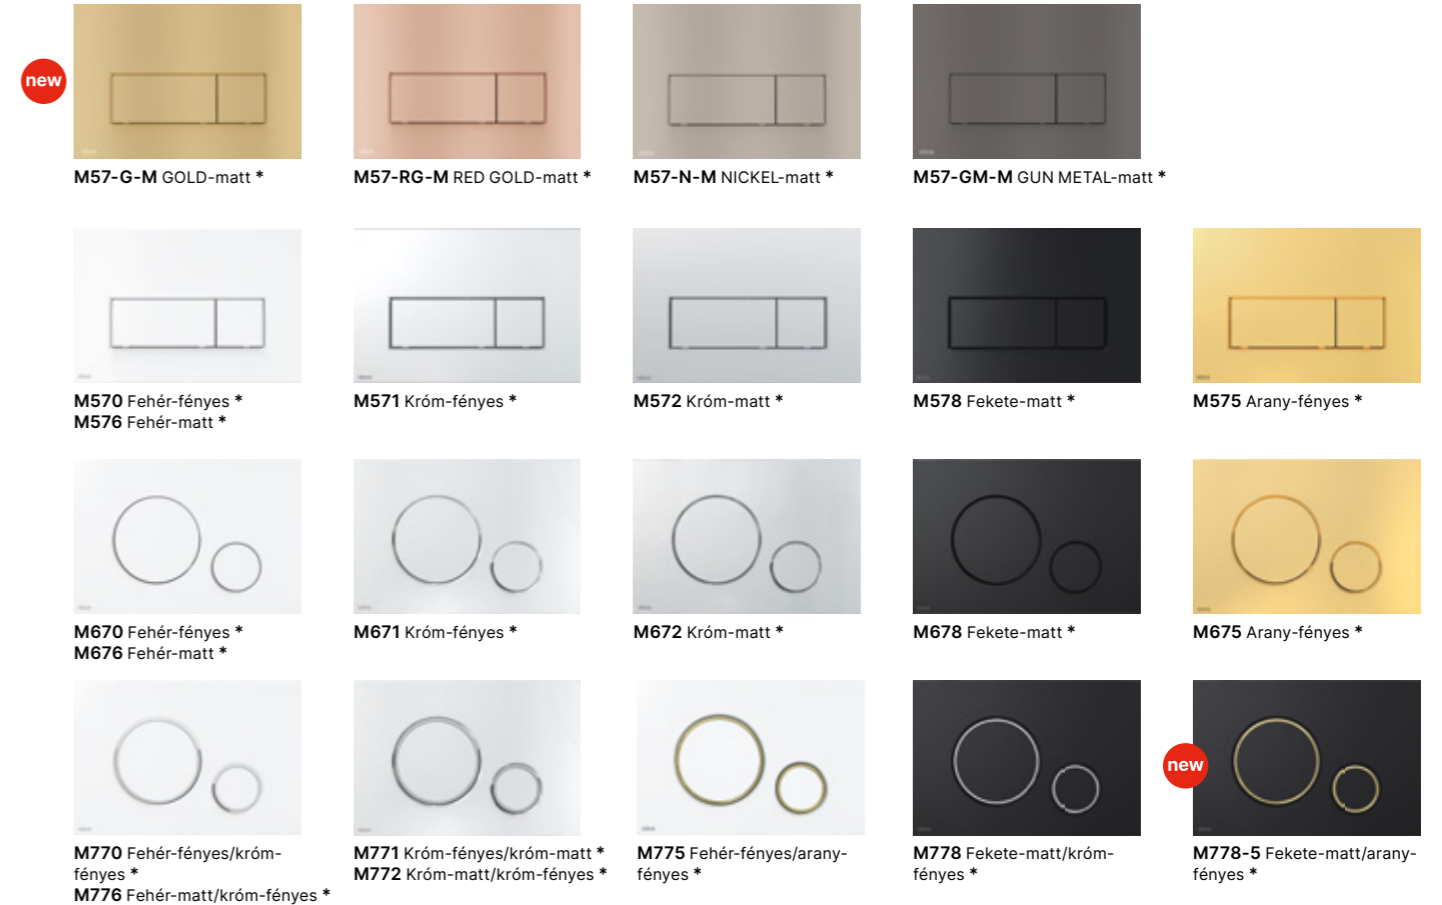

FLAT GLASS (ÜVEG)

INDIVIDUAL

ÉRINTÉS NÉLKÜLI (ÜVEG)

LINKA

DOT.DOT.

THIN (VASTAGSÁG 5 MM)

ALAP

Szerelőkkel fejlesztették ki