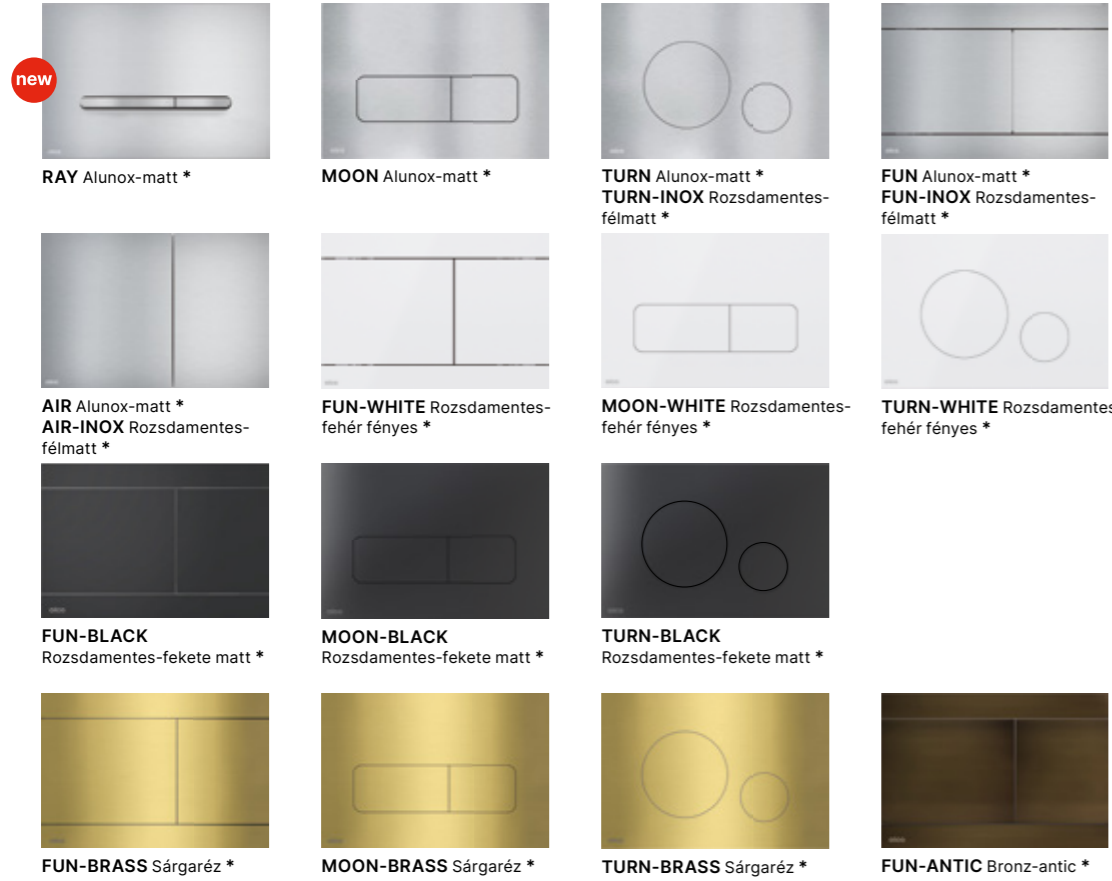

NIGHT LIGHT-1
NIGHT LIGHT-1-SLIM
Üveg-fekete

NIGHT LIGHT-2
NIGHT LIGHT-2-SLIM
Üveg-fekete

NIGHT LIGHT-3
NIGHT LIGHT-3-SLIM
Üveg-fekete

FLAT ALUNOX (ALUMÍNIUM) / FLAT INOX (ROZSDAMENTES ACÉL)

AIR LIGHT (ALUMÍNIUM, HÁTTÉRVILÁGÍTÁSSAL)