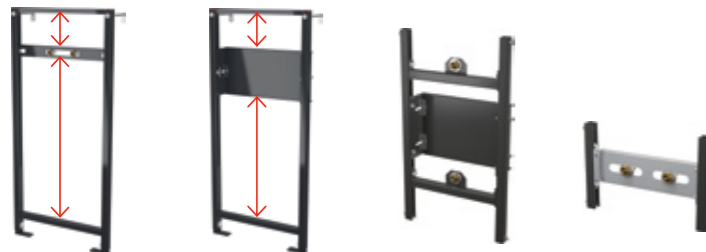

A104B/1120 Szerelőkeret csaptelephez
A104PB/1120 Szerelőkeret falsík alatti csaptelephez
A117PB Gipszkarton szerkezetbe beépíthető szerelőkeret falsík alatti csaptelephez
A117B Gipszkarton szerkezetbe beépíthető szerelőkeret csaptelephez